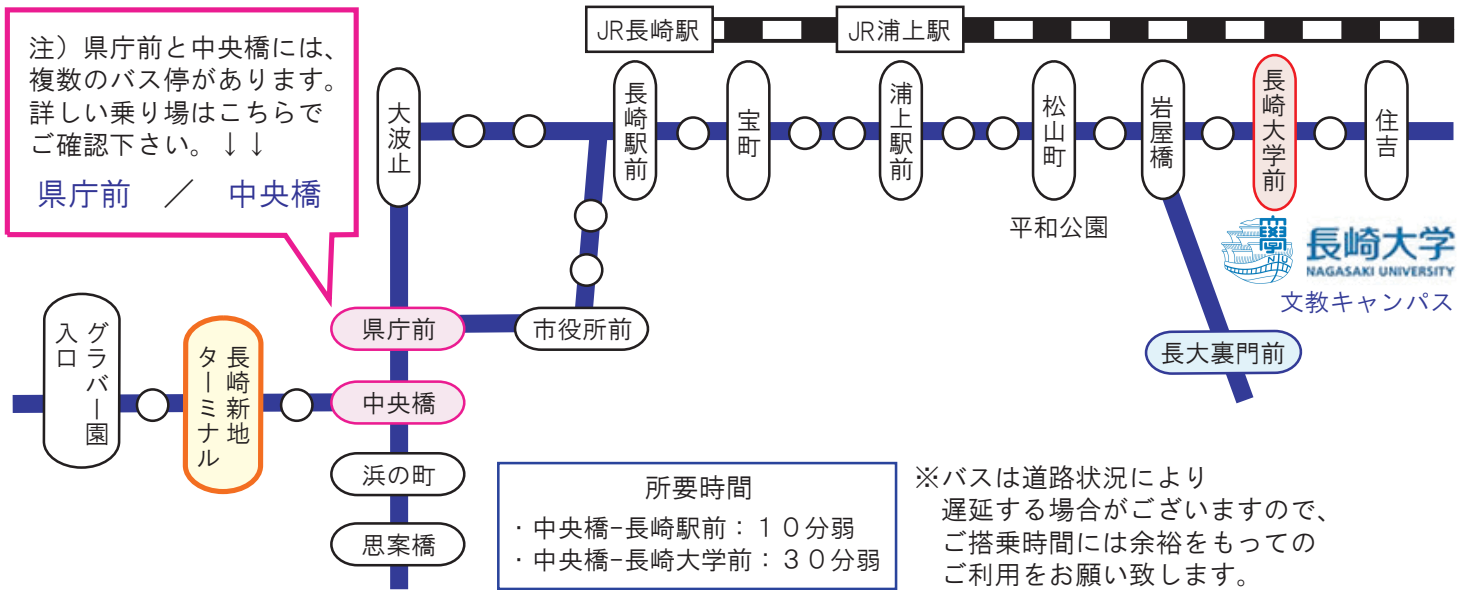

長崎大学アクセスマップ

九州地区総合技術研究会 in 長崎大学

会場

- ① 教養教育講義棟
 - 1F: 総合受付
 - 2F: 口頭発表
 - 3F: ポスター発表
- ② グローバル教育・学生支援棟
 - 4F: 開会式、特別講演

情報交換会 ③ 生協食堂 2F

100m

長崎バス路線案内図

長崎駅前から長崎大学へ行くには、以下のいずれかのバスに乗車してください。

- ・ 経由番号[1]のバスに乗って、「長崎大学前」のバス停で下車
 - ・ 経由番号[9]のバスに乗って、「長大裏門前」のバス停で下車
- どちらも運賃は150円、所要時間は約15分です。

電車路線案内図